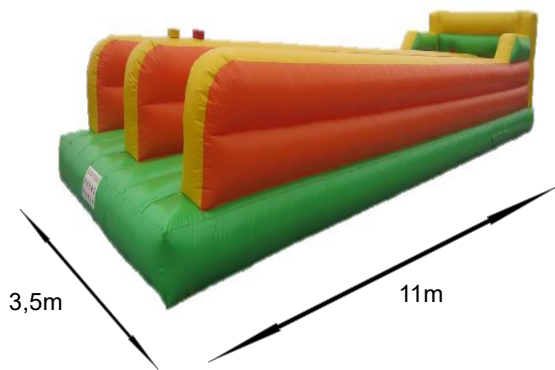

ŚCIANKA WSPINACZKOWA

Ogromna ścianka wspinaczkowa,
Dla dzieci i dorosłych.

2x1500W

250kg

BUNGEE RUN

Zawodnicy przypięci są do specjalnych gum. Rywalizację wygrywa zawodnik, któremu uda się postawić swój marker dalej od przeciwnika.