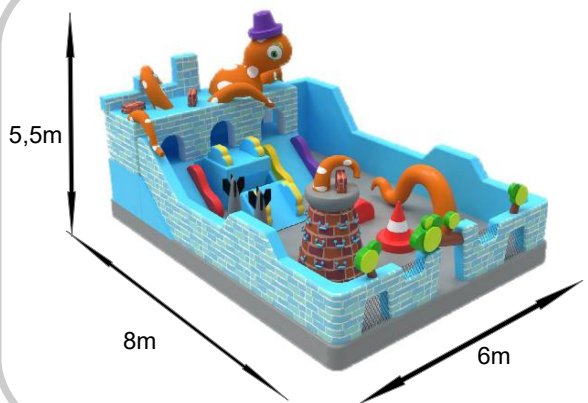

2x1500W

450kg

PLAC ZABAW SAFARI

Plac zabaw z figurami egzotycznych zwierząt i zjeżdżalnią.

2x1500W

350kg

PLAC ZABAW PSI PATROL

Plac zabaw z figurami postaci z bajek, torem przeszkód, zjeżdżalniami, domkami i tajemniczymi zakamarkami.

2x1500W

220kg

PLAC ZABAW PŁASZCZKA

Plac zabaw ze zjeżdżalnią, mniejszą zjeżdżalnią, torem przeszkód, tunelami i miejscem do skakania.

2x1500W

250kg

PLAC ZABAW OŚMIORNICA

Plac zabaw z figurami postaci z bajek, równoważniami, torem przeszkód, zjeżdżalniami, domkami i tajemniczymi zakamarkami.

2x1500W

220kg

PLAC ZABAW POTWORY

Plac zabaw z figurami bajkowych potworów i zjeżdżalnią.

2x1500W

220kg

PLAC ZABAW KLAUNY

Bajecznie kolorowy plac zabaw
Ze zjeżdżalnią i przeszkodami.