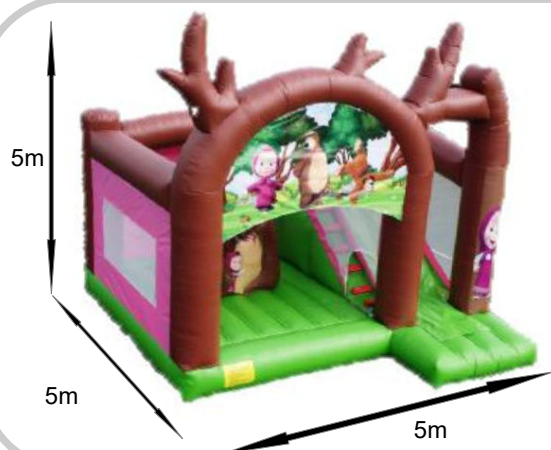

COMBO MASZA

Zamek do skakania ze zjeżdżalnią
utrzymany w tematyce bajki
Masza i Niedźwiedź

1x1100W

180kg