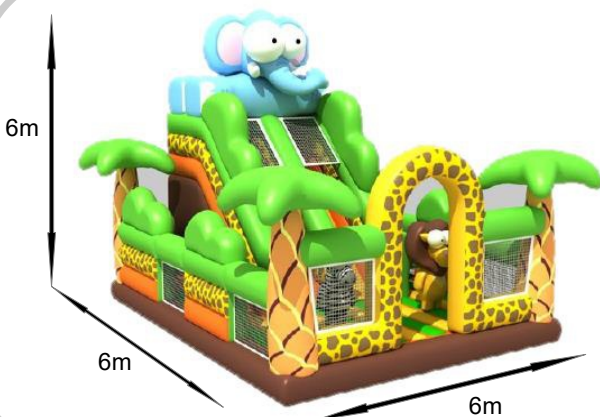

 2x1500W  450kg

PLAC ZABAW CYRK

Plac zabaw ze zjeżdżalnią.
Z przodu znajdują się figury klauna i zwierząt, które można dosiadać i bawić się jak na bujaczkach, oraz równoważnia.

2x1500W

450kg

PLAC ZABAW ŻYRAFY

Plac zabaw ze zjeżdżalnią, mniejszą zjeżdżalnią, torsem przeszkód, tunelami i miejscem do skakania.

2x1500W

400kg

PLAC ZABAW KOSMICZNY

Plac zabaw w tematyce kosmicznej ze zjeżdżalnią.
Z przodu znajdują różnego rodzaju przeszkody w tematyce pozaziemskiej.

2x1500W

450kg

PLAC ZABAW SAFARI

Plac zabaw z figurami egzotycznych zwierząt i zjeżdżalnią.

2x1500W

350kg

PLAC ZABAW PSI PATROL

Plac zabaw z figurami postaci z bajek, torem przeszkód, zjeżdżalniami, domkami i tajemniczymi zakamarkami.