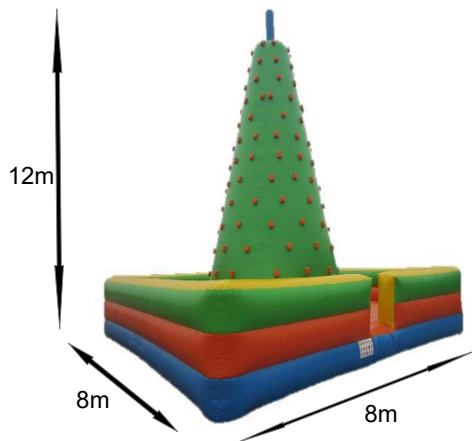

2x1500W

350kg

3m

12m

3m

DART GIGANT
Tradycyjny dart, jednak w gigantycznym rozmiarze.

1x550W

60kg